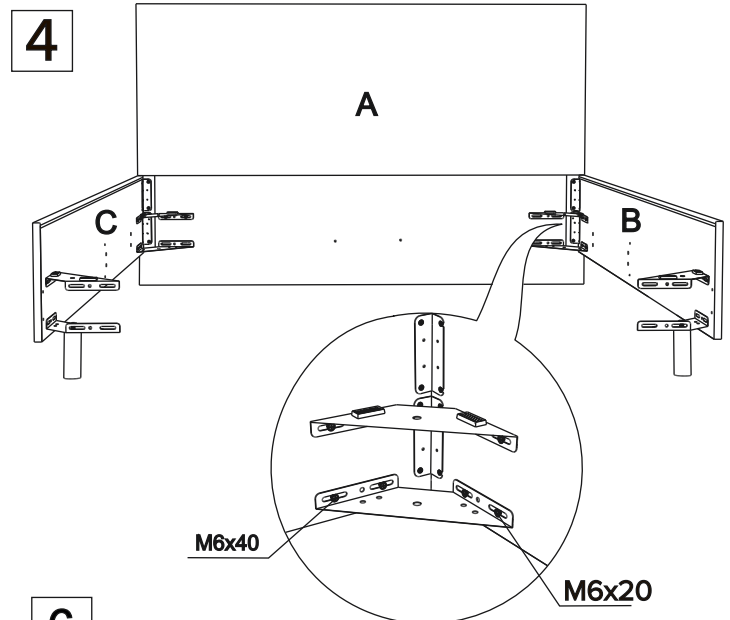

2 шт.

8 шт.

Съемный чехол
(упакован в коробку со спинкой)

M6x60
4 шт.*

M6x40
16 шт.

M6x20
44 шт.

M6x12
4 шт.

Гайка Эриксона
4 шт.

2 шт.

8 шт.

11 шт.**

Инструкция по сборке кроватей Ансона, Вергато без подъемного механизма

www.sonum.ru

* 4 - при ширине 160 и более, 3 - при ширине 120, 140, 2 - при ширине 80, 90.
** 10 - при ширине 80, 90.