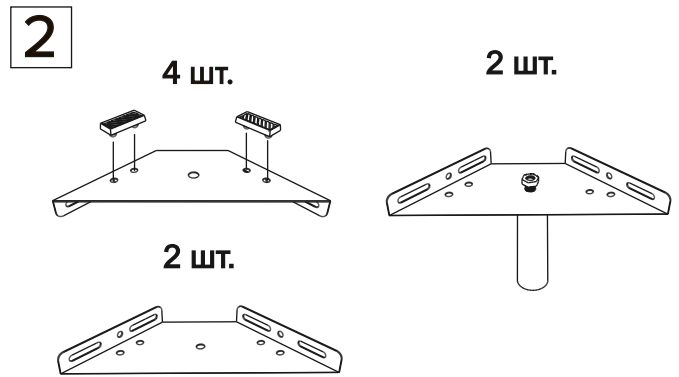

2 шт.

8 шт.

11 шт.**

Инструкция по сборке кроватей Ансона, Вергато без подъемного механизма

www.sonum.ru

* 4 - при ширине 160 и более, 3 - при ширине 120, 140, 2 - при ширине 80, 90.
** 10 - при ширине 80, 90.